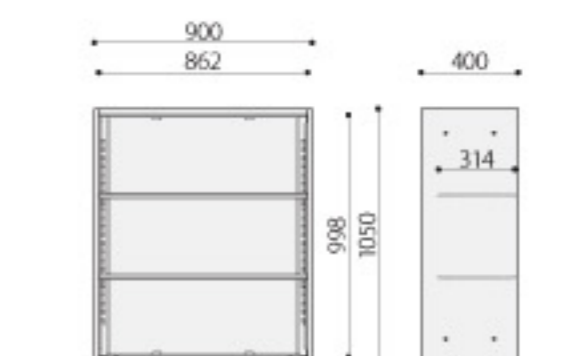

組立

スチール書庫(両開き扉)	価格	サイズ(mm)	梱包才数	梱包重量
LDC-H90R(WH)	*51,000円(税抜価格)	W900×D400×H1050	^5.8才	^36kg

仕様/本体:スチール 粉体塗装(ホワイト) 扉:スチール 粉体塗装(ホワイト) 入数:1 ●連結金具付 ●ラッチ機構付 ●可動棚2枚付 ●鍵付(2個)

完成

スチール書庫用ベース	価格	サイズ(mm)	梱包才数	梱包重量
LDC-B90(WH)	*7,300円(税抜価格)	W900×D400×H50	1.1才	3.8kg

## 棚位置は20mmピッチで調節

オープン、スチール扉、アクリル扉すべて横板二枚付き。20mmピッチで調節が可能。ファイルサポーターが3本ついています。

LDC-H90N(WH)